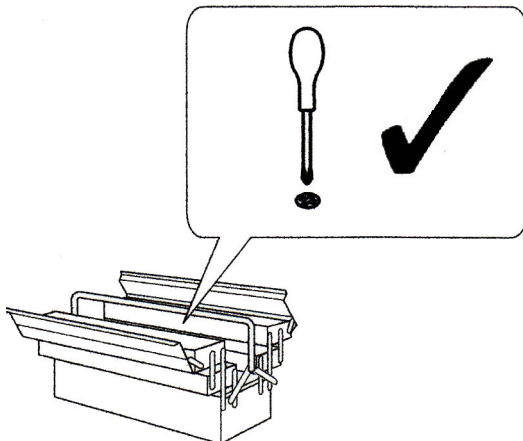

Julian Bowen Limited
(01623 727374)